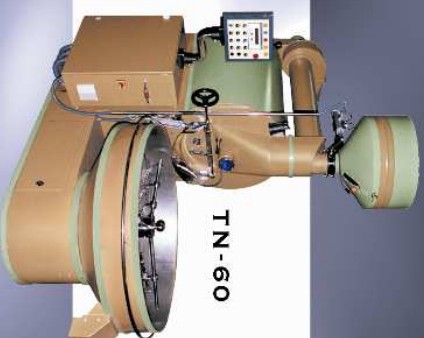

MOLINO-GRINDER-MOULIN

MF-300-600

MRR-300-500

TOSTADORAS ROASTERS TORREFACTEURS

TRF-60-120-240

TF-30 MIXTA

TF-60-120-240 MIXTA

TN-300 AUTO

TN-120-180

TN-60

TN-20-40

TOSTADORAS DE NATURAL

NORMAL ROASTERS

TORRÉFACTEURS NORMAUX