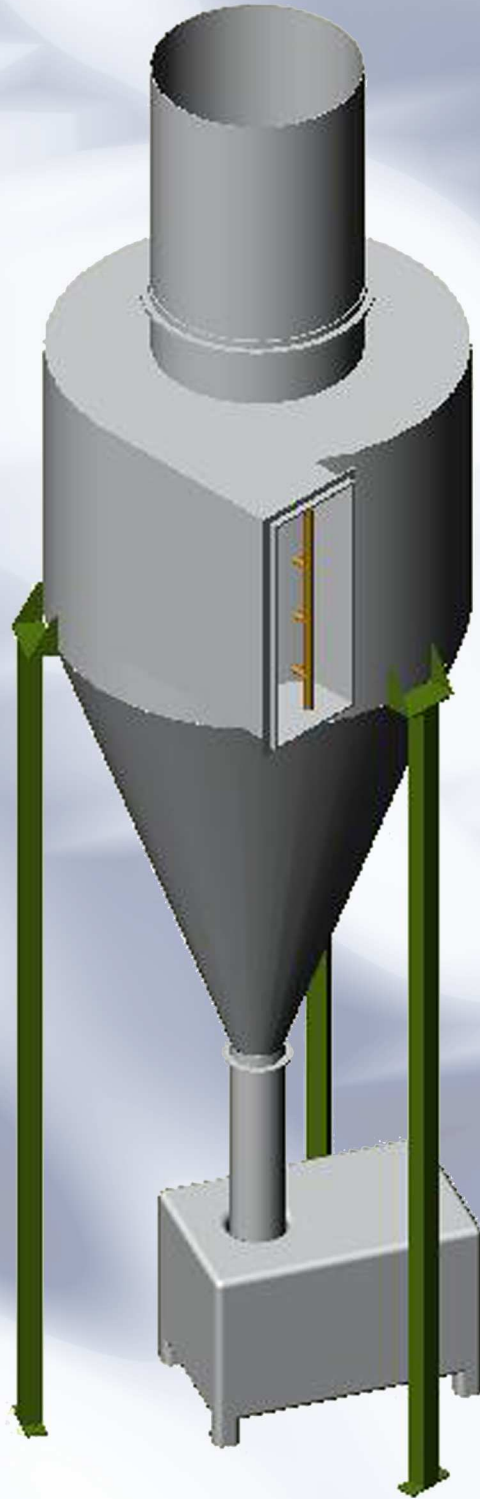

C/ ABAT OTÓ, 20-08203 SABADELL (Barcelona) ESPAÑA
 e-mail: info@discaf.com TEL. +(34)-93 7124095
 web: http://www.discaf.com FAX +(34)-93 7124534

**DUCHA DE AGUA
 WATER'S DOUCHE
 DOUCHE D'EAU**

DA-120

DA-240

EQUPIAMIENTO
BOQUILLAS PULVERIZADORAS
TOBERA DE ENTRADA
BOMBA PRESIÓN AGUA
SOPORTE ESTRUCTURAL
DEPÓSITO RECUPERACIÓN
FILTROS DEPÓSITO

EQUIPMENT
SPRAY'S BUSH
ENTRANCE'S TEWEL
WATER PRESSURE'S PUMP
STRUCTURAL CHASSIS
RECOVER'S TANK
CHAMBER'S FILTERS

EQUIPEMENT
BUSES DE PULVÉRISATION
TUYÈRE D'ENTRÉE
POMPE PRESION D'EAU
SUPPORT STRUCTURAL
DEPÔT DE RÉCUPÉRATION
FILTRES DÉPÔT

DIÁMETRO / DIAMETER / DIAMÈTRE
 ALTURA/ HEIGHT / LONGEUR
 PESO / POIDS / WEIGHT
 PTENCIA / POWER / PUISSANCE
 TENSIÓN / TENSION / TENSION

DA-120

DA-240

1.300mm
 3.200mm
 1.050kg
 0,75kw
 380v

1.600mm
 3.800mm
 1.500kg
 1,1kw
 380v