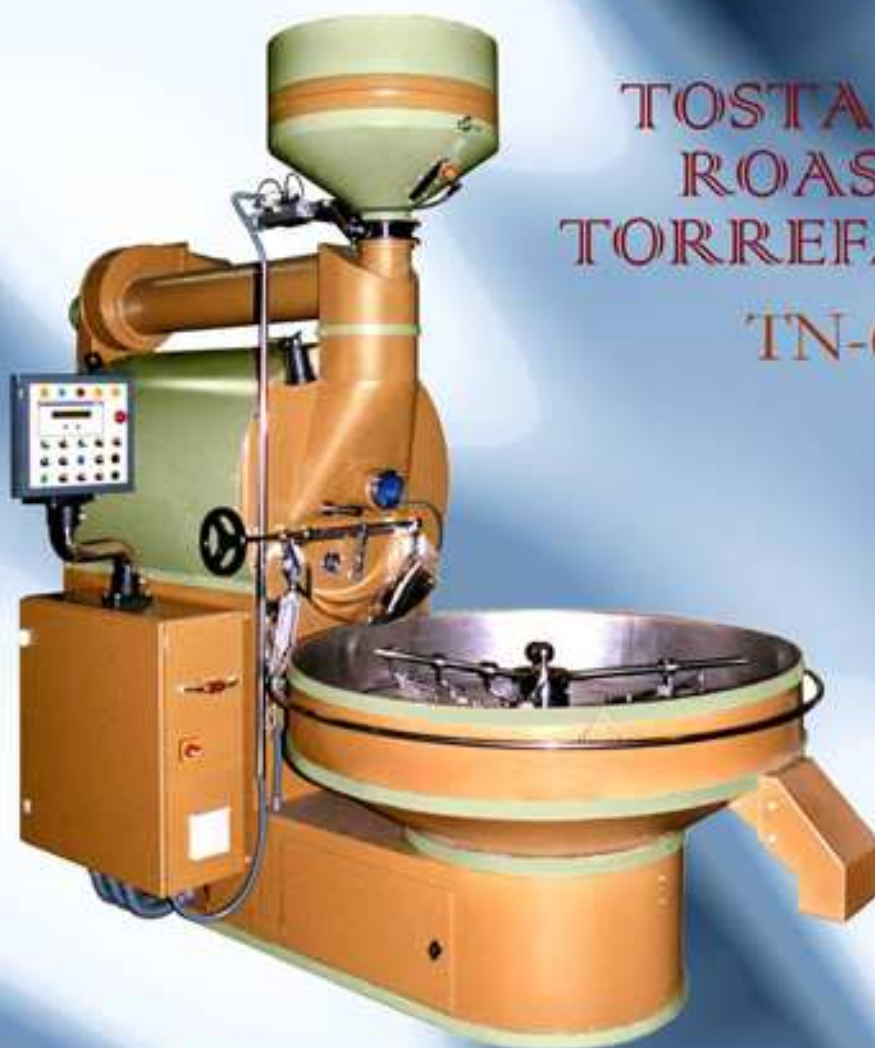

## TOSTADORA ROASTER TORREFACTEUR TN-60

Máquina automática  
Alarma punto de tuesta  
Control digital de temperatura  
Recirculación del aire caliente  
Bajo consumo energético  
5 tostadas / hora  
Hogar libre de mantenimiento  
Decantador incinerador cascarilla  
Combustible gas o gas-oil  
Inyector de agua incorporado