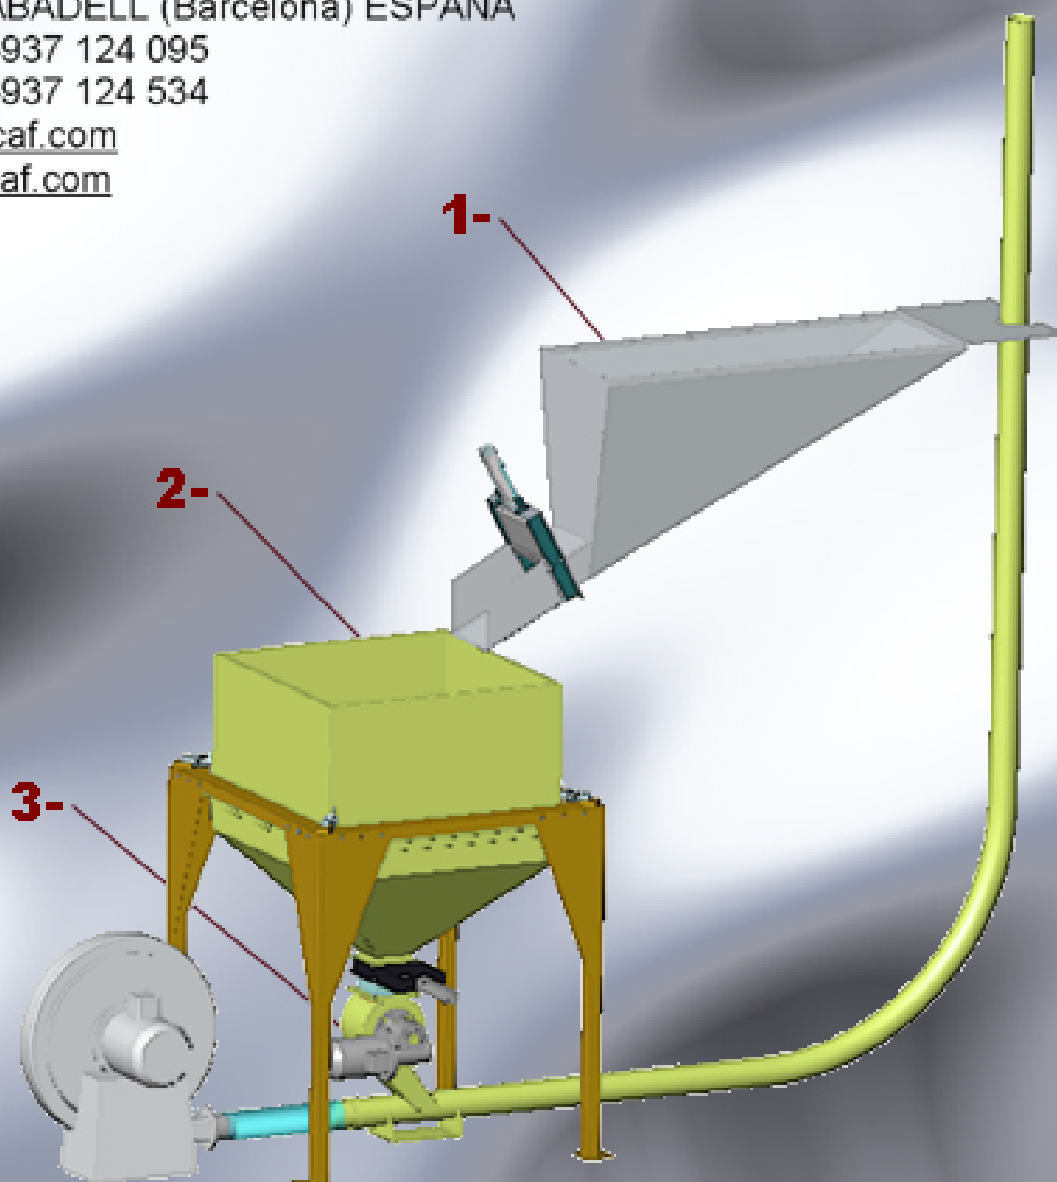

DiScaf

Abat Otó, 20
08203 SABADELL (Barcelona) ESPAÑA
Tel.: +34-937 124 095
Fax: +34-937 124 534
info@discaf.com
www.discaf.com

1- EQUIPO PREBÁSCULA

2- BÁSCULA DIGITAL 500kg

3- TRANSPORTE CAFÉ VERDE TRN-3000