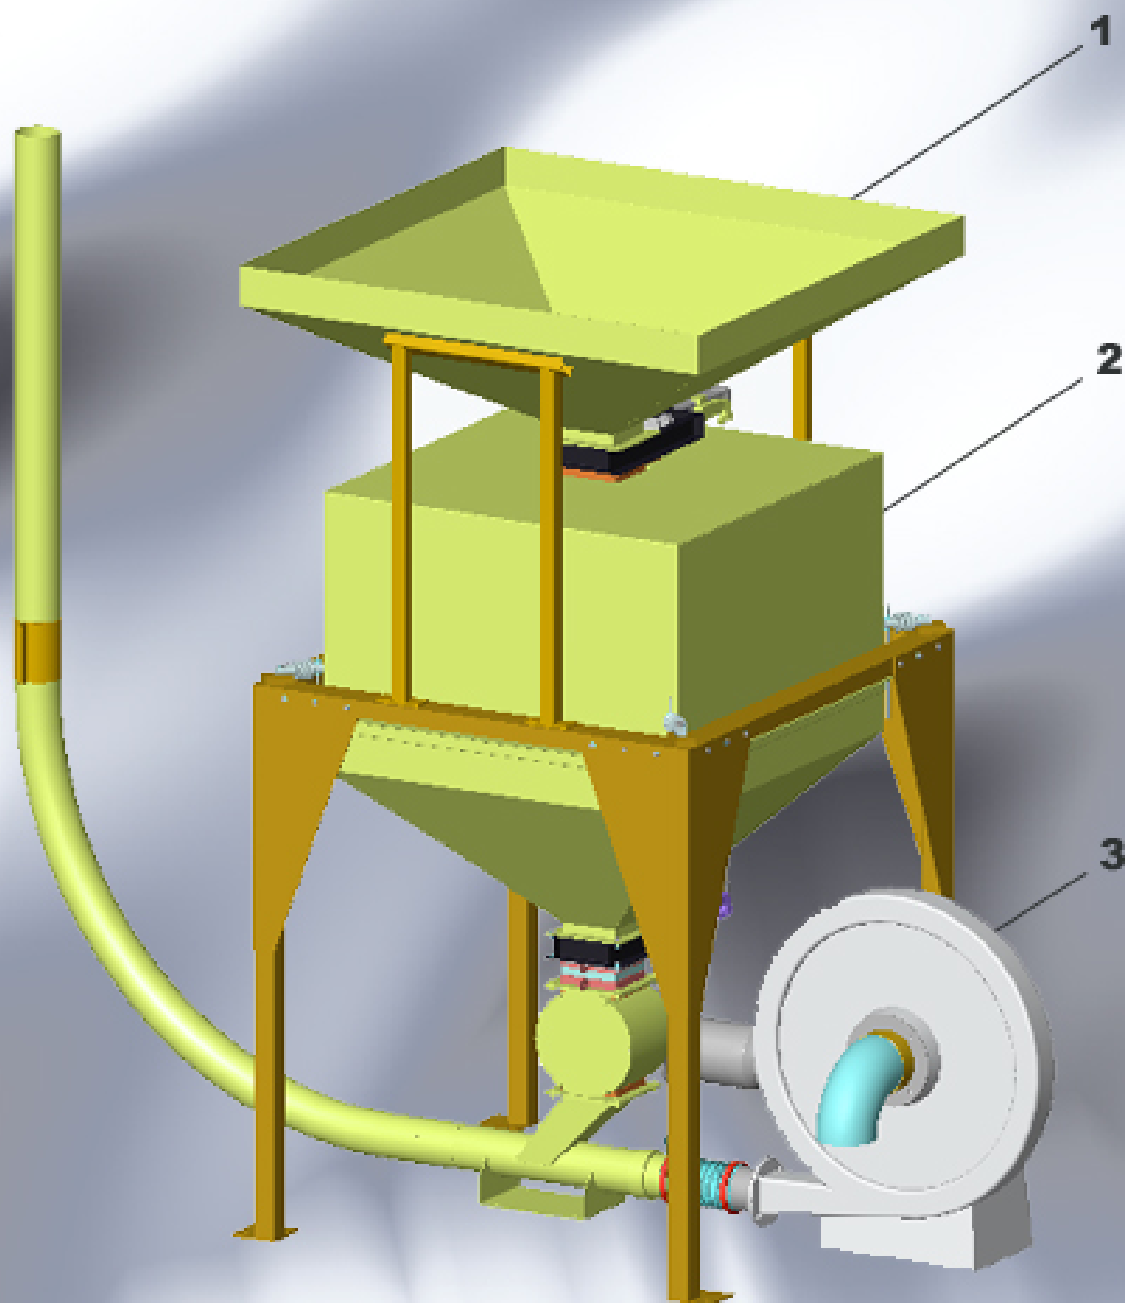

Discaf®

Abat Otó, 20
08203 SABADELL (Barcelona) ESPAÑA
Tel.: +34-937 124 095
Fax: +34-937 124 534
info@discaf.com
www.discaf.com

- 1- TOLVA PREBÁSCULA.**
- 2- BÁSCULA DIGITAL 500kg.**
- 3- TRANSPORTE CAFÉ VERDE TRN-3000.**