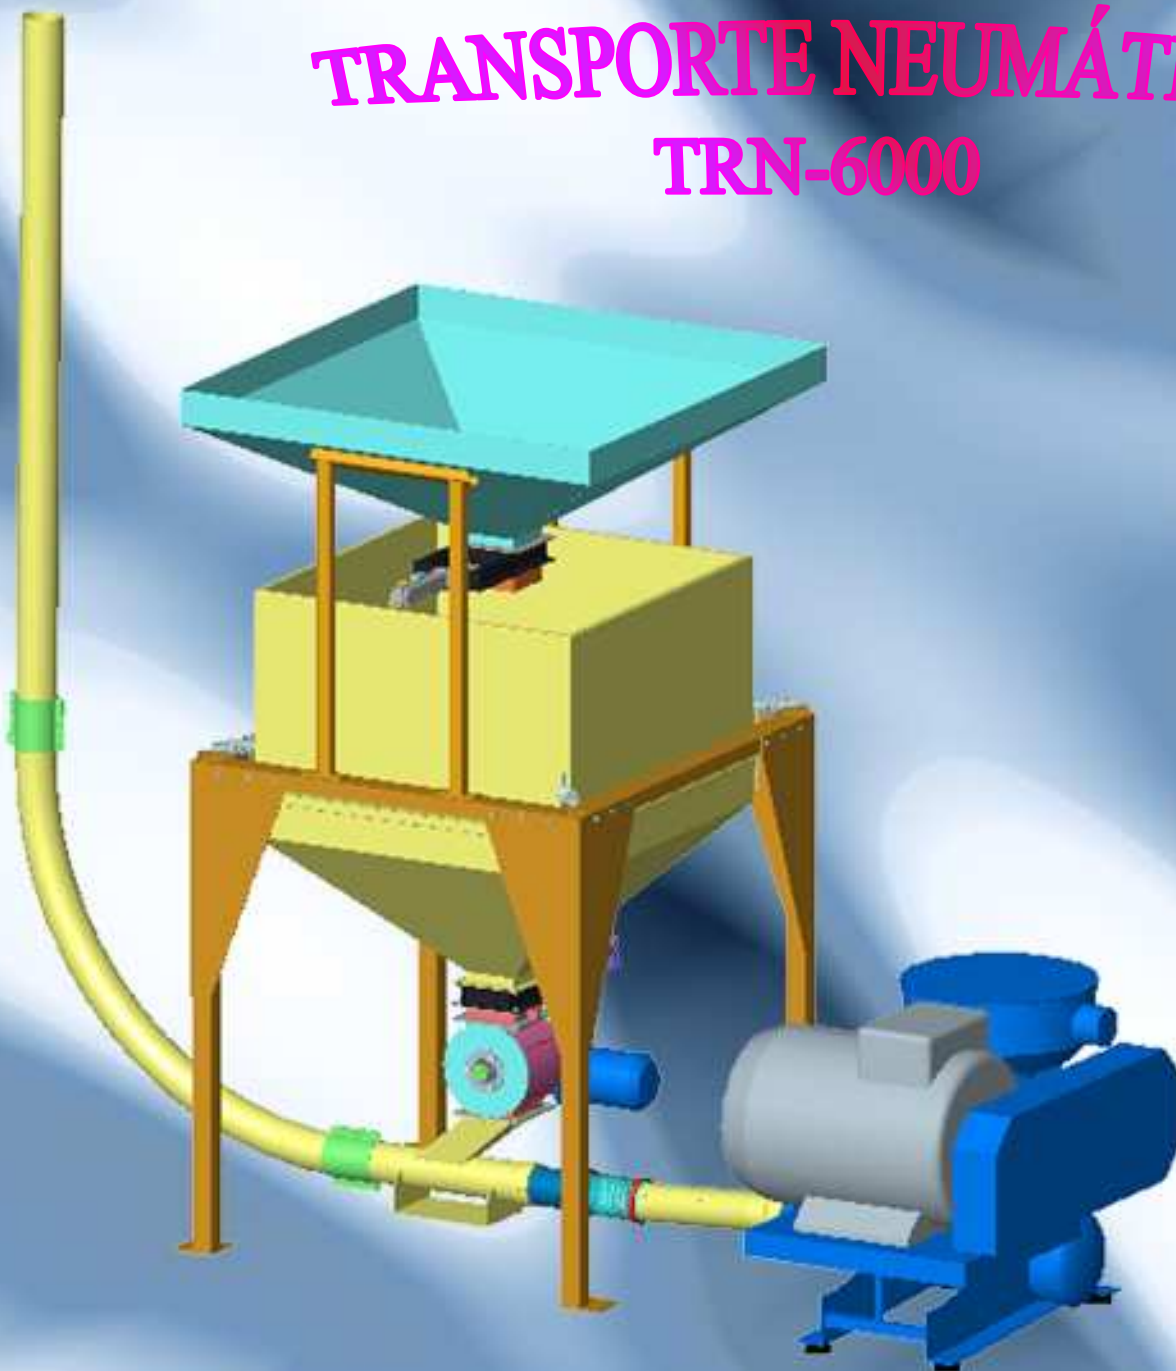

DISCAF[®]

C/ ABAT OTÓ, 20-08203 SABADELL (Barcelona) ESPAÑA
e-mail: info@discaf.com TEL. +(34)-93 724095
web: http://www.discaf.com FAX +(34)-93 724534

TRANSPORTE NEUMÁTICO TRN-6000

**TOLVA PREBÁSCULA
BÁSCULA DIGITAL DE 500kg
TRANSPORTE CAFÉ VERDE TRN-6000**

**HOPPER PRE-WEIGHING
WEIGHING DIGITAL 500kg
TRANSPORT GREEN COFFEE TRN-6000**

**TRÉMIE PRE-BALANCE
BASCULE DIGITAL DE 500kg
TRANSPORTE CAFÉ VERT TRN-6000**