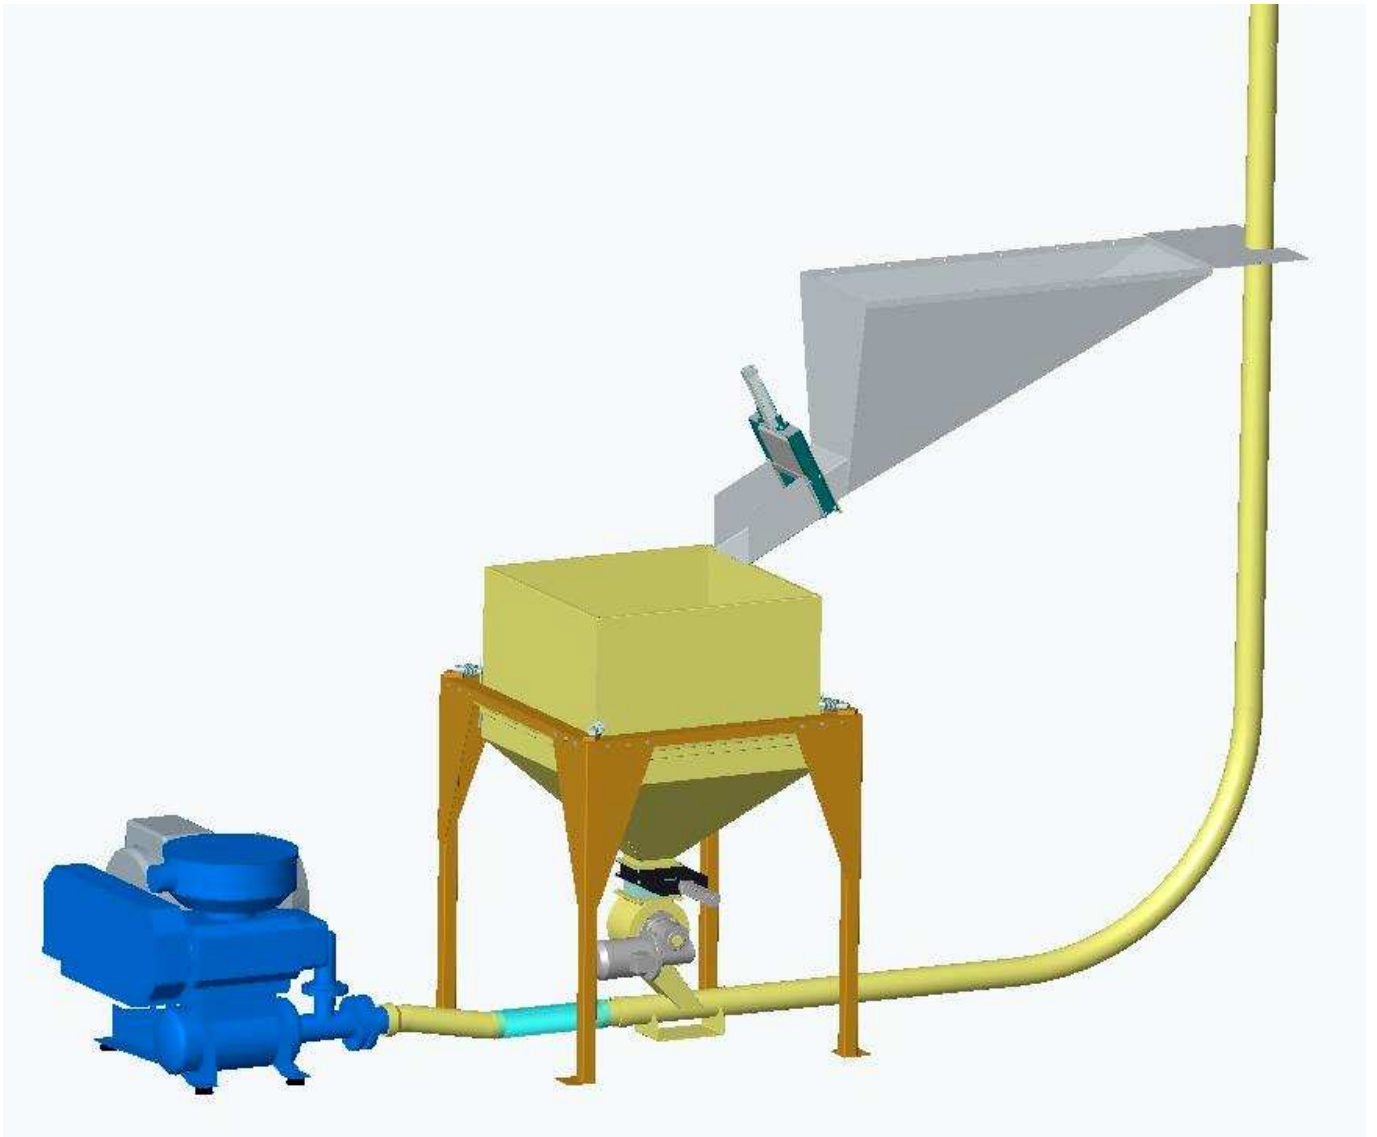

TALLERES DISCAF S.L.  
Abat Olibé, 20  
E-08203 SABADELL (Barcelona) ESPAÑA  
Tel. +34 937124095 Fax +34 937124534  
E-mail: info@discaf.com  
Web: http://www.discaf.com  
C. I. F. : B61014569

TRANSPORTE NEUMATICO 6000 KG/H.