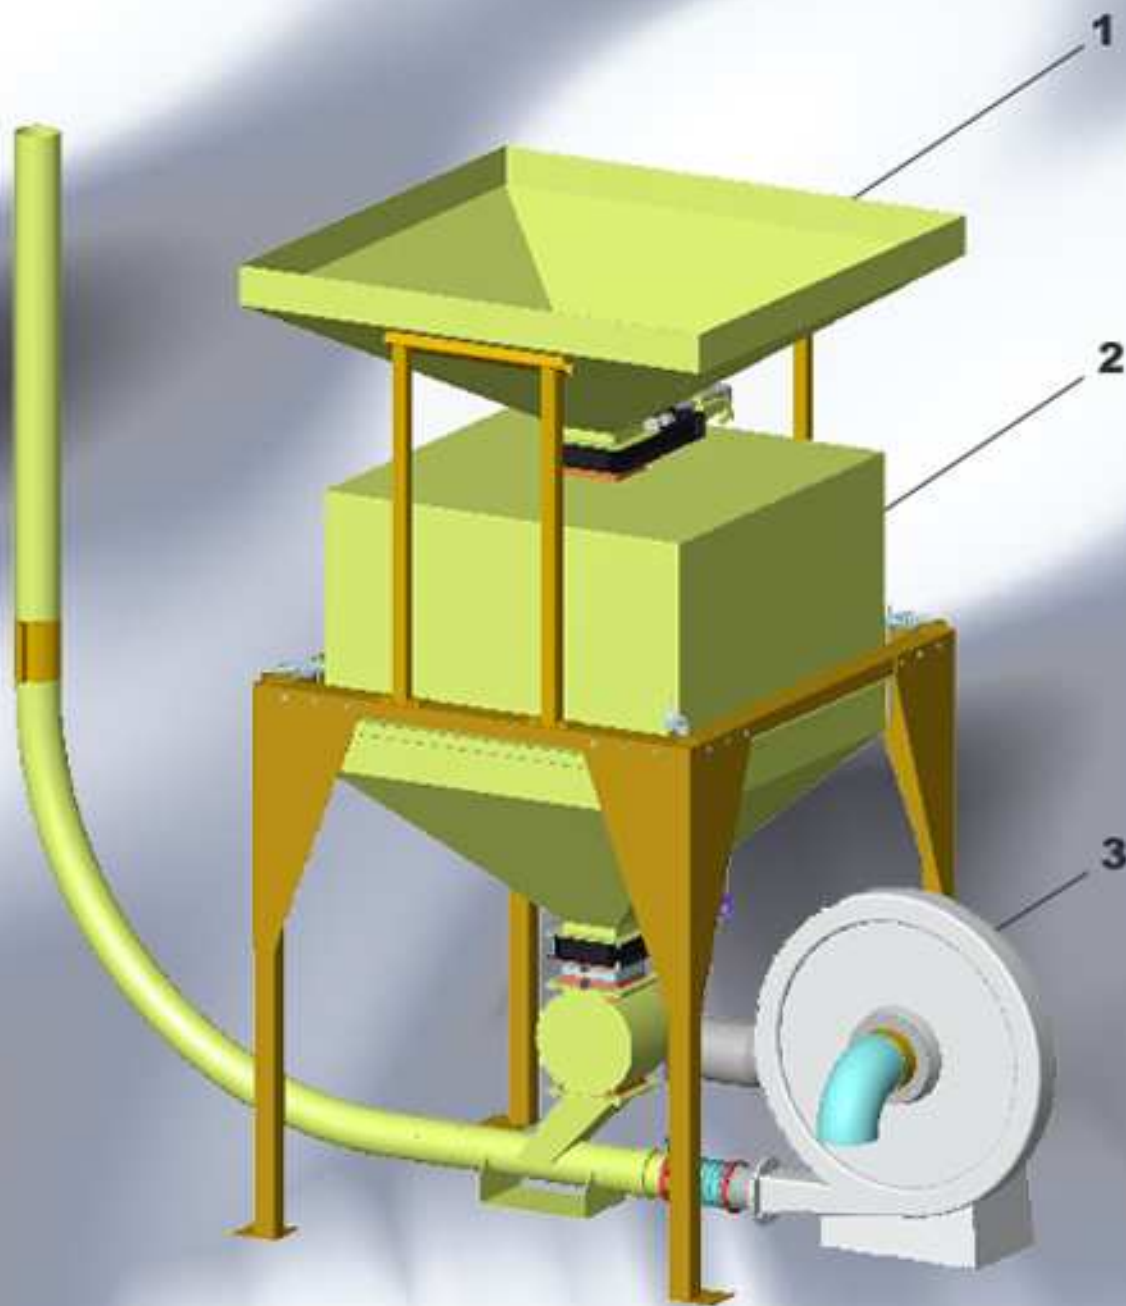

Discaf[®]

Abat Otó, 20
08203 SABADELL (Barcelona) ESPAÑA
Tel.: +34-937 124 095
Fax: +34-937 124 534
info@discaf.com
www.discaf.com

- 1- TOLVA PREBÁSCULA.**
- 2- BÁSCULA DIGITAL 500kg.**
- 3- TRANSPORTE CAFÉ VERDE TRN-3000.**